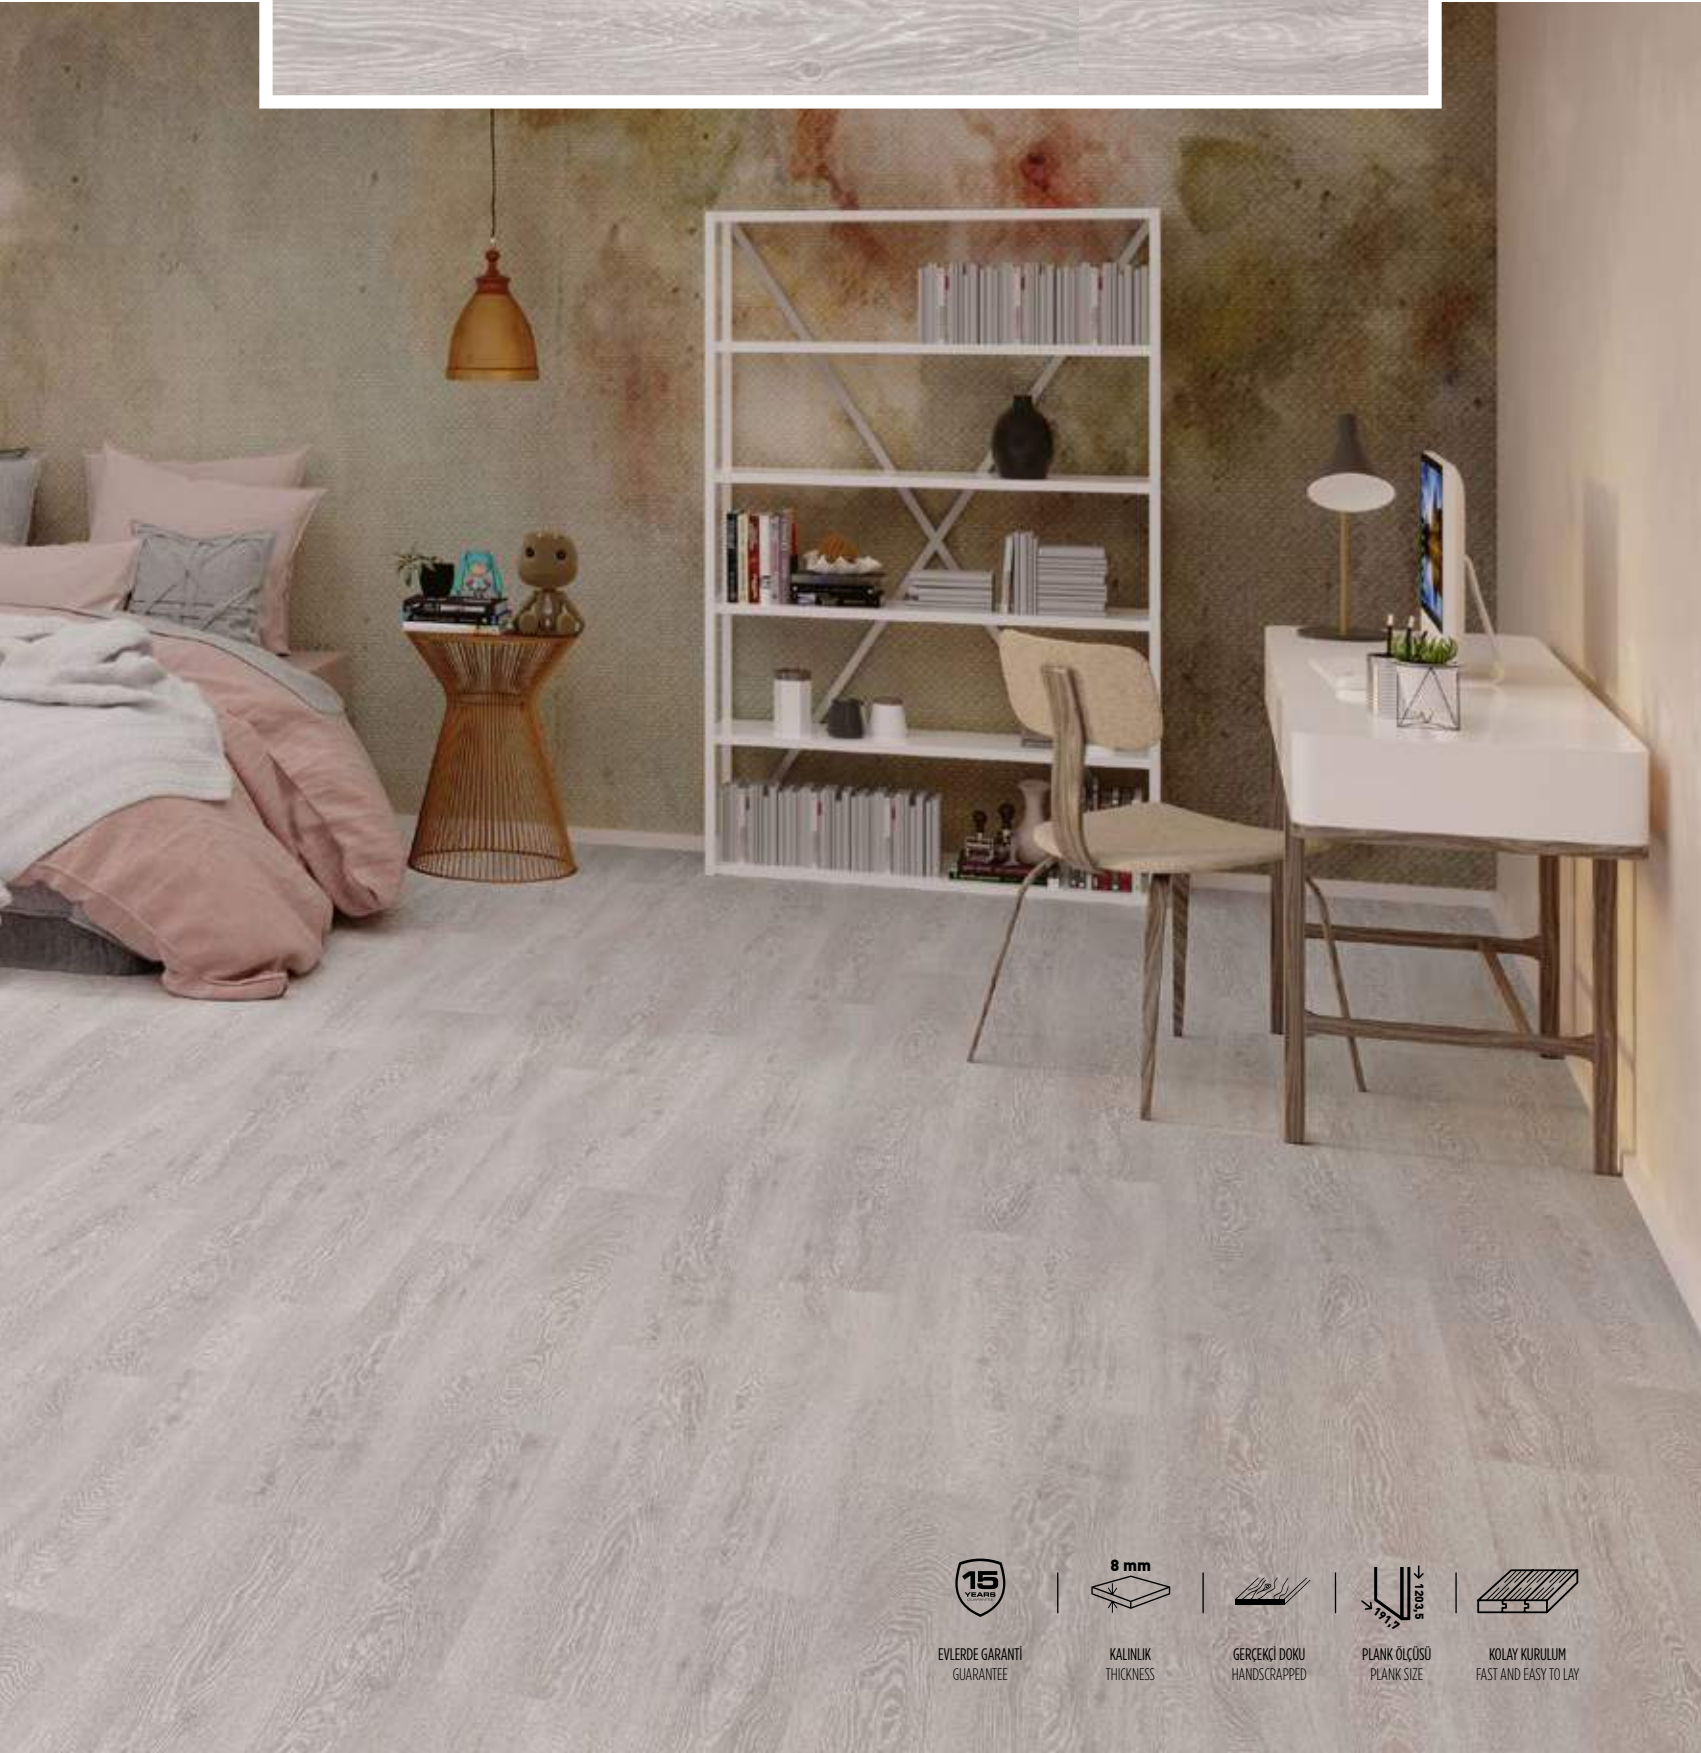

EVLERDE GARANTİ
GUARANTEE

KALINLIK
THICKNESS

GERÇEKÇİ DOKU
HANDSCRAPPED

PLANK ÖLÇÜSÜ
PLANK SIZE

KOLAY KURULUM
FAST AND EASY TO LAY