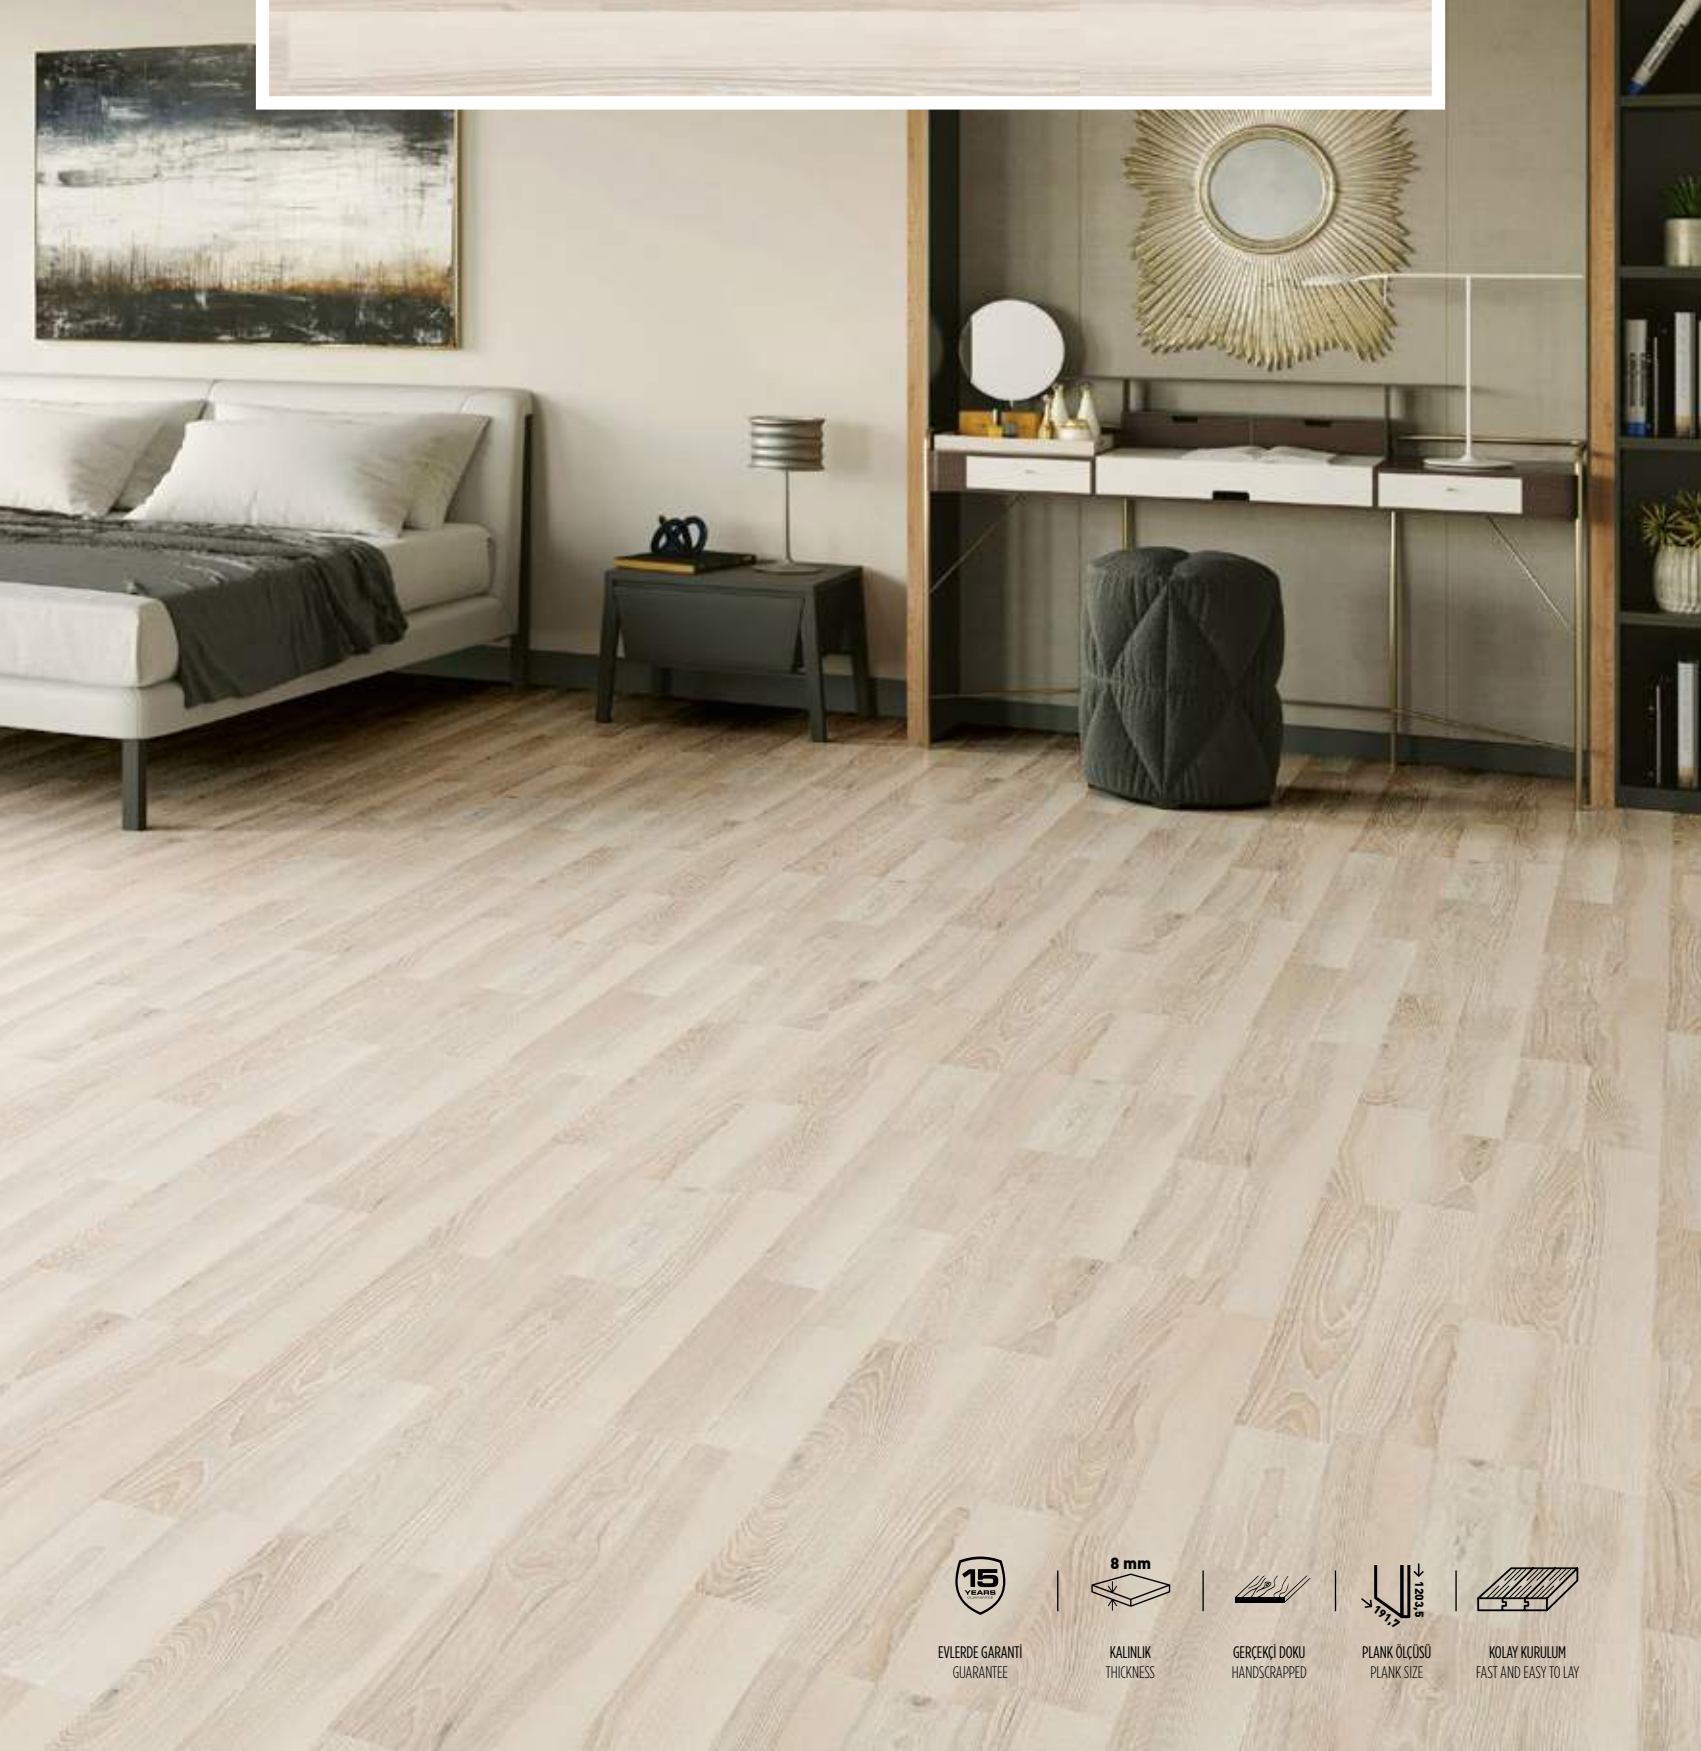

GERÇEKÇİ DOKU
HANDSCRAPPED

PLANK ÖLÇÜSÜ
PLANK SIZE

KOLAY KURULUM
FAST AND EASY TO LAY

TERRA\\CLICK | 8 mm

SÜMELA

SUMELA

T-643 | 31/AC3

PARKEYİ MEKANA KOLAYCA UYGULAYABİLİRSİNİZ!
YOU CAN APPLY THE PLANKS TO THE YOUR SPACE EASILY!