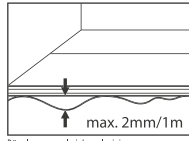

Lütfen montaj
filmimizi
izleyin.