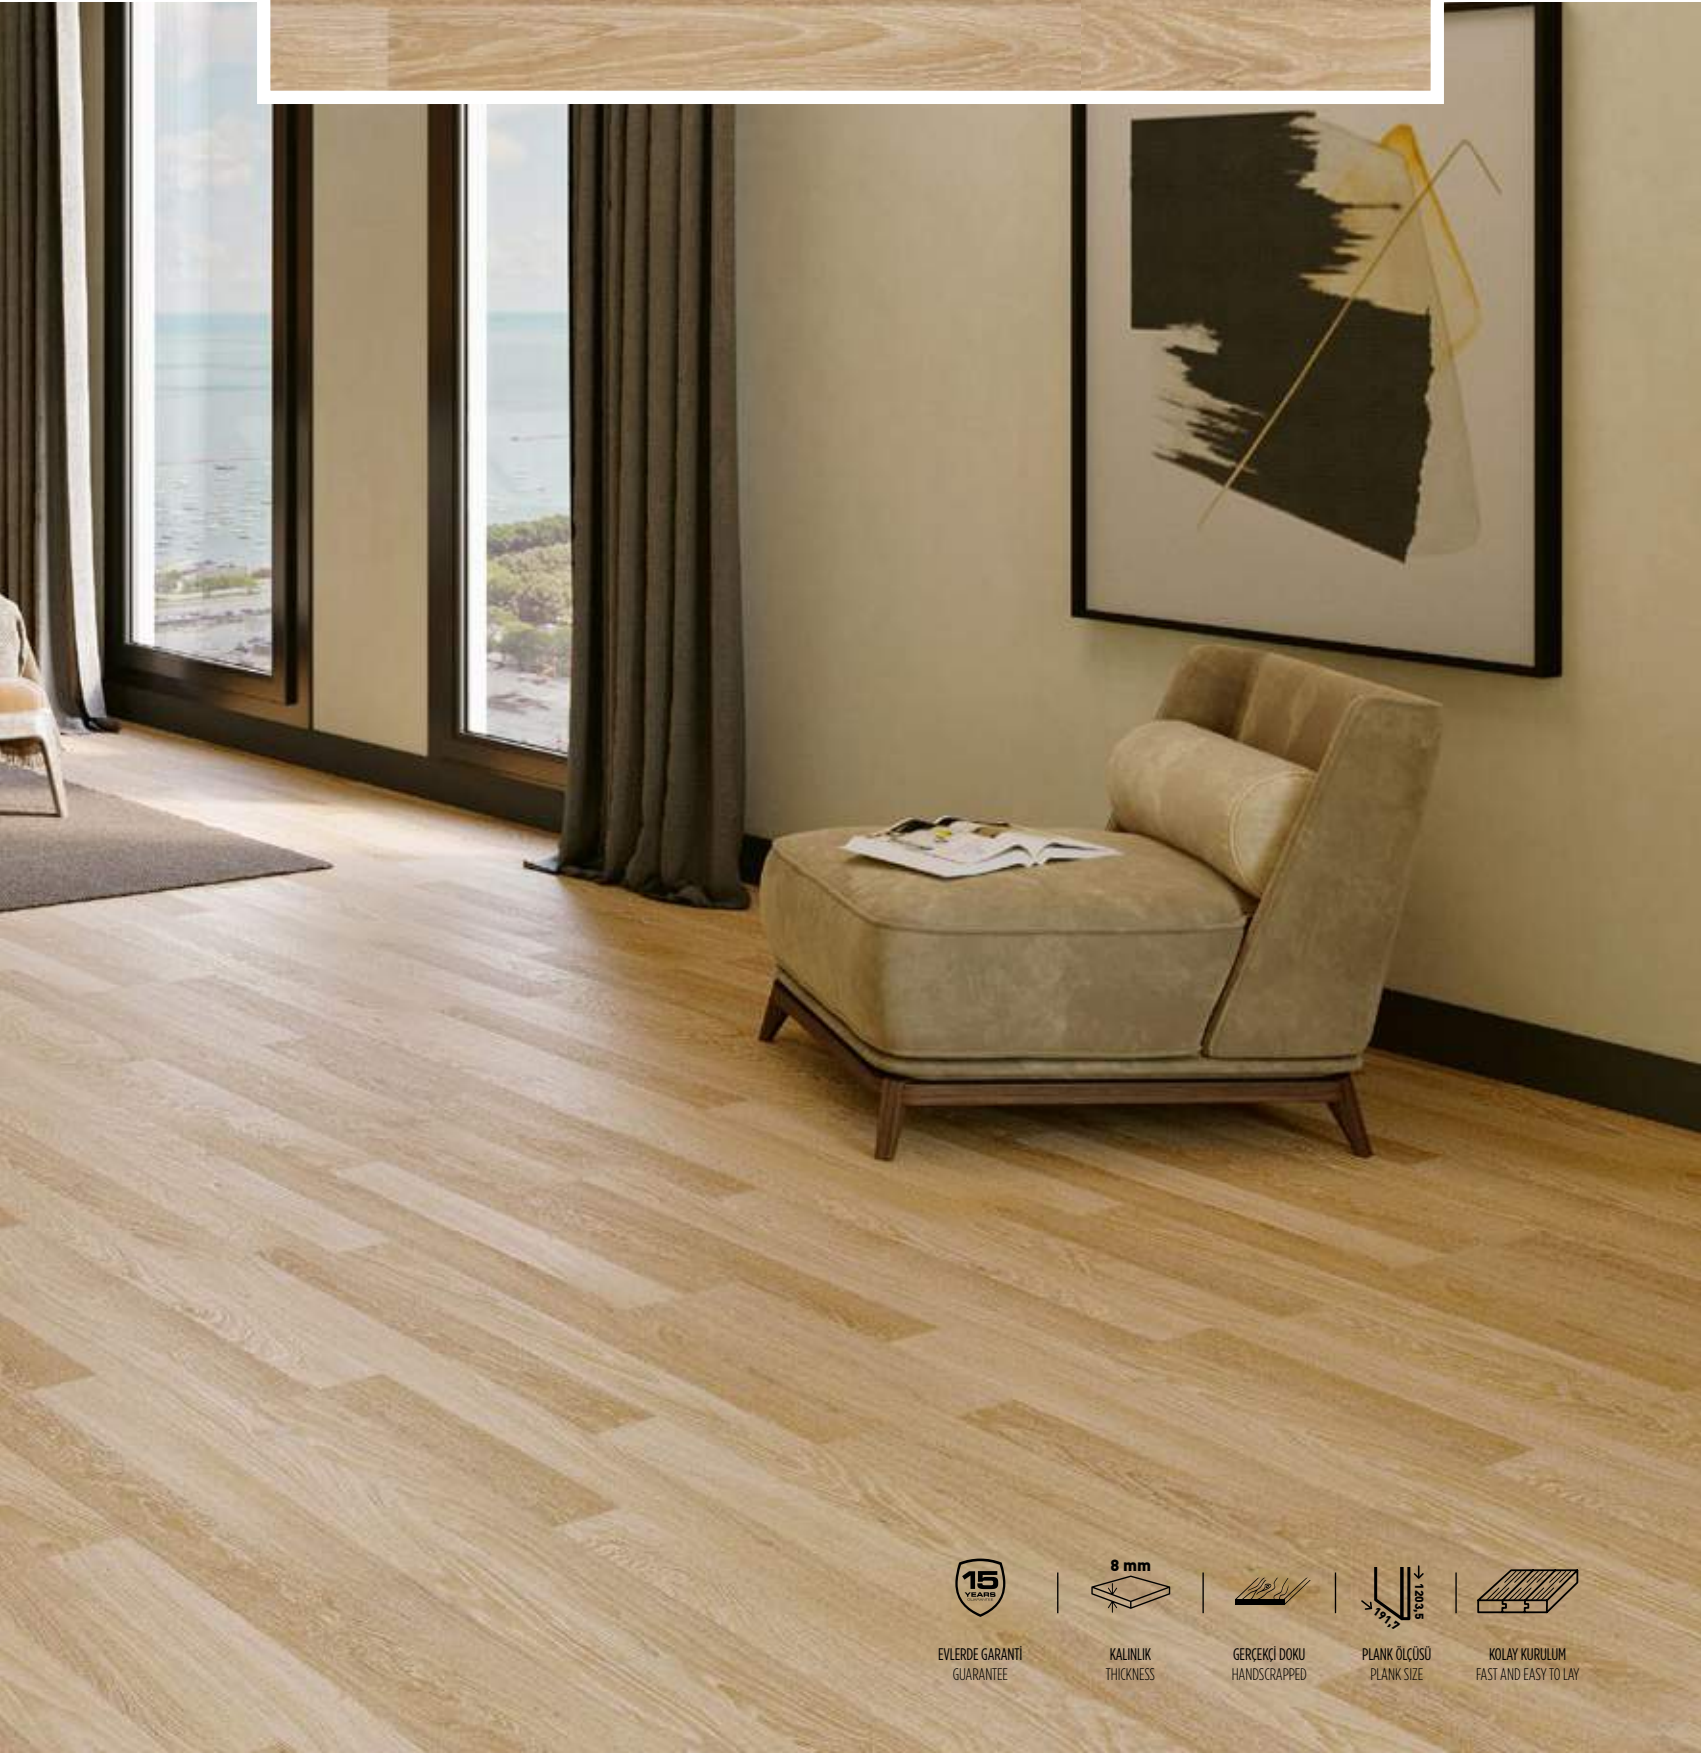

EVLERDE GARANTİ
GUARANTEE

KALINLIK
THICKNESS

GERÇEKÇİ DOKU
HANDSCRAPPED

PLANK ÖLÇÜSÜ
PLANK SIZE

KOLAY KURULUM
FAST AND EASY TO LAY