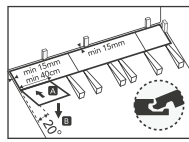

Bağlantıyı yapıştırınız.
Stick the joint.