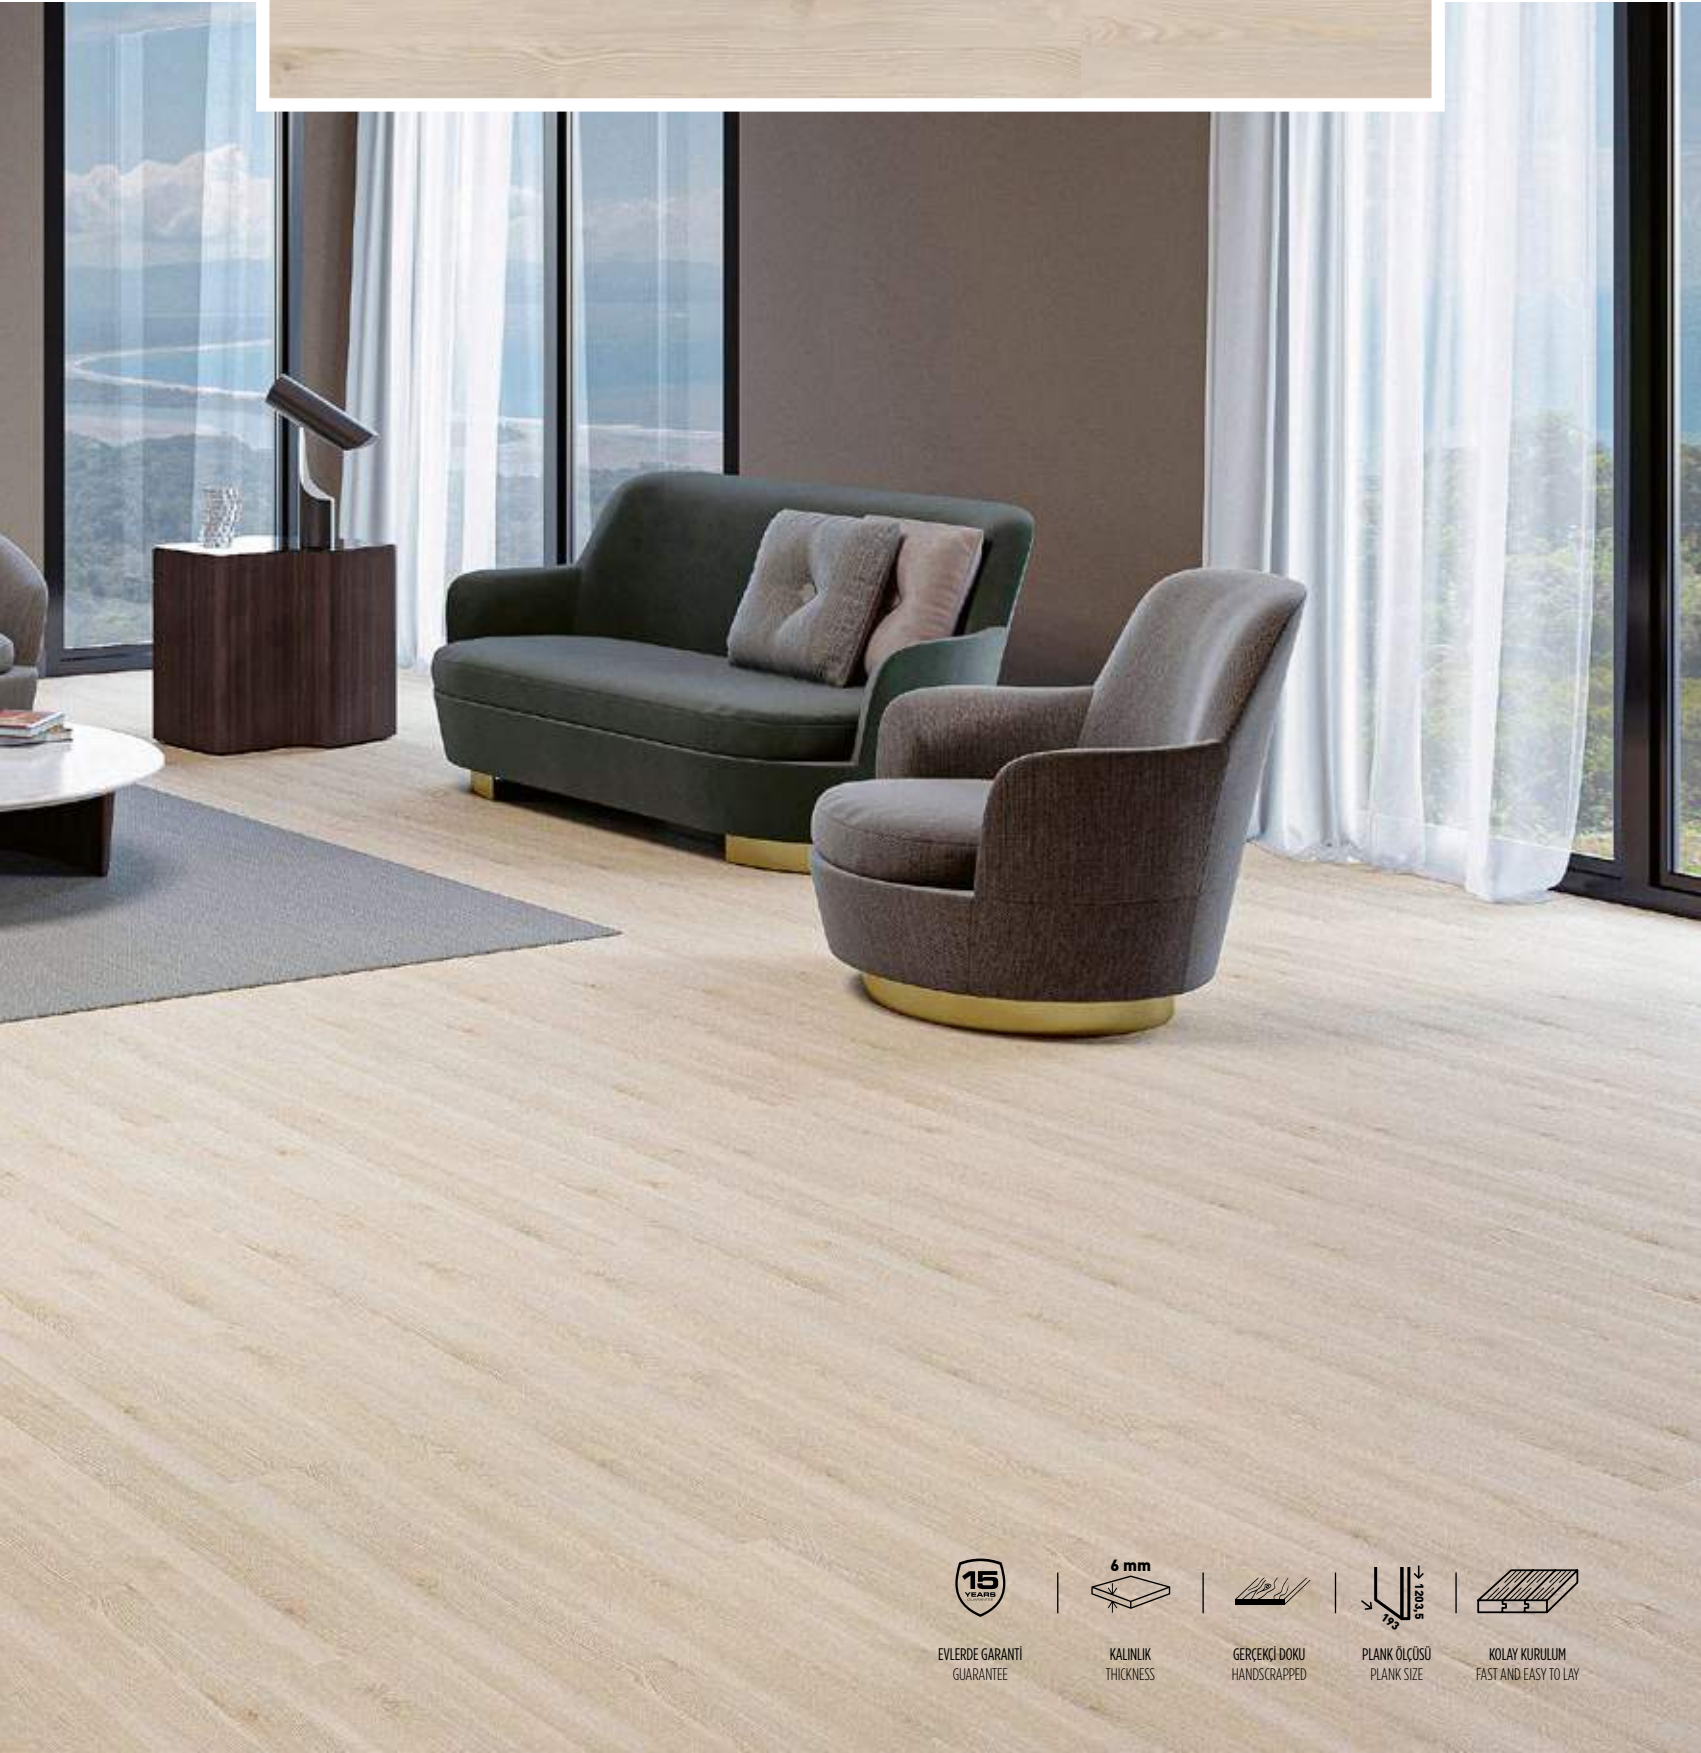

TERRA\\CLICK | 6 mm

MİLAS

MILAS

T-662 | 31/AC3

PARKEYİ MEKANA KOLAYCA UYGULAYABİLİRSİNİZ!
YOU CAN APPLY THE PLANKS TO THE YOUR SPACE EASILY!

EVLERDE GARANTİ
GUARANTEE

KALINLIK
THICKNESS

GERÇEKÇİ DOKU
HANDSCRAPPED