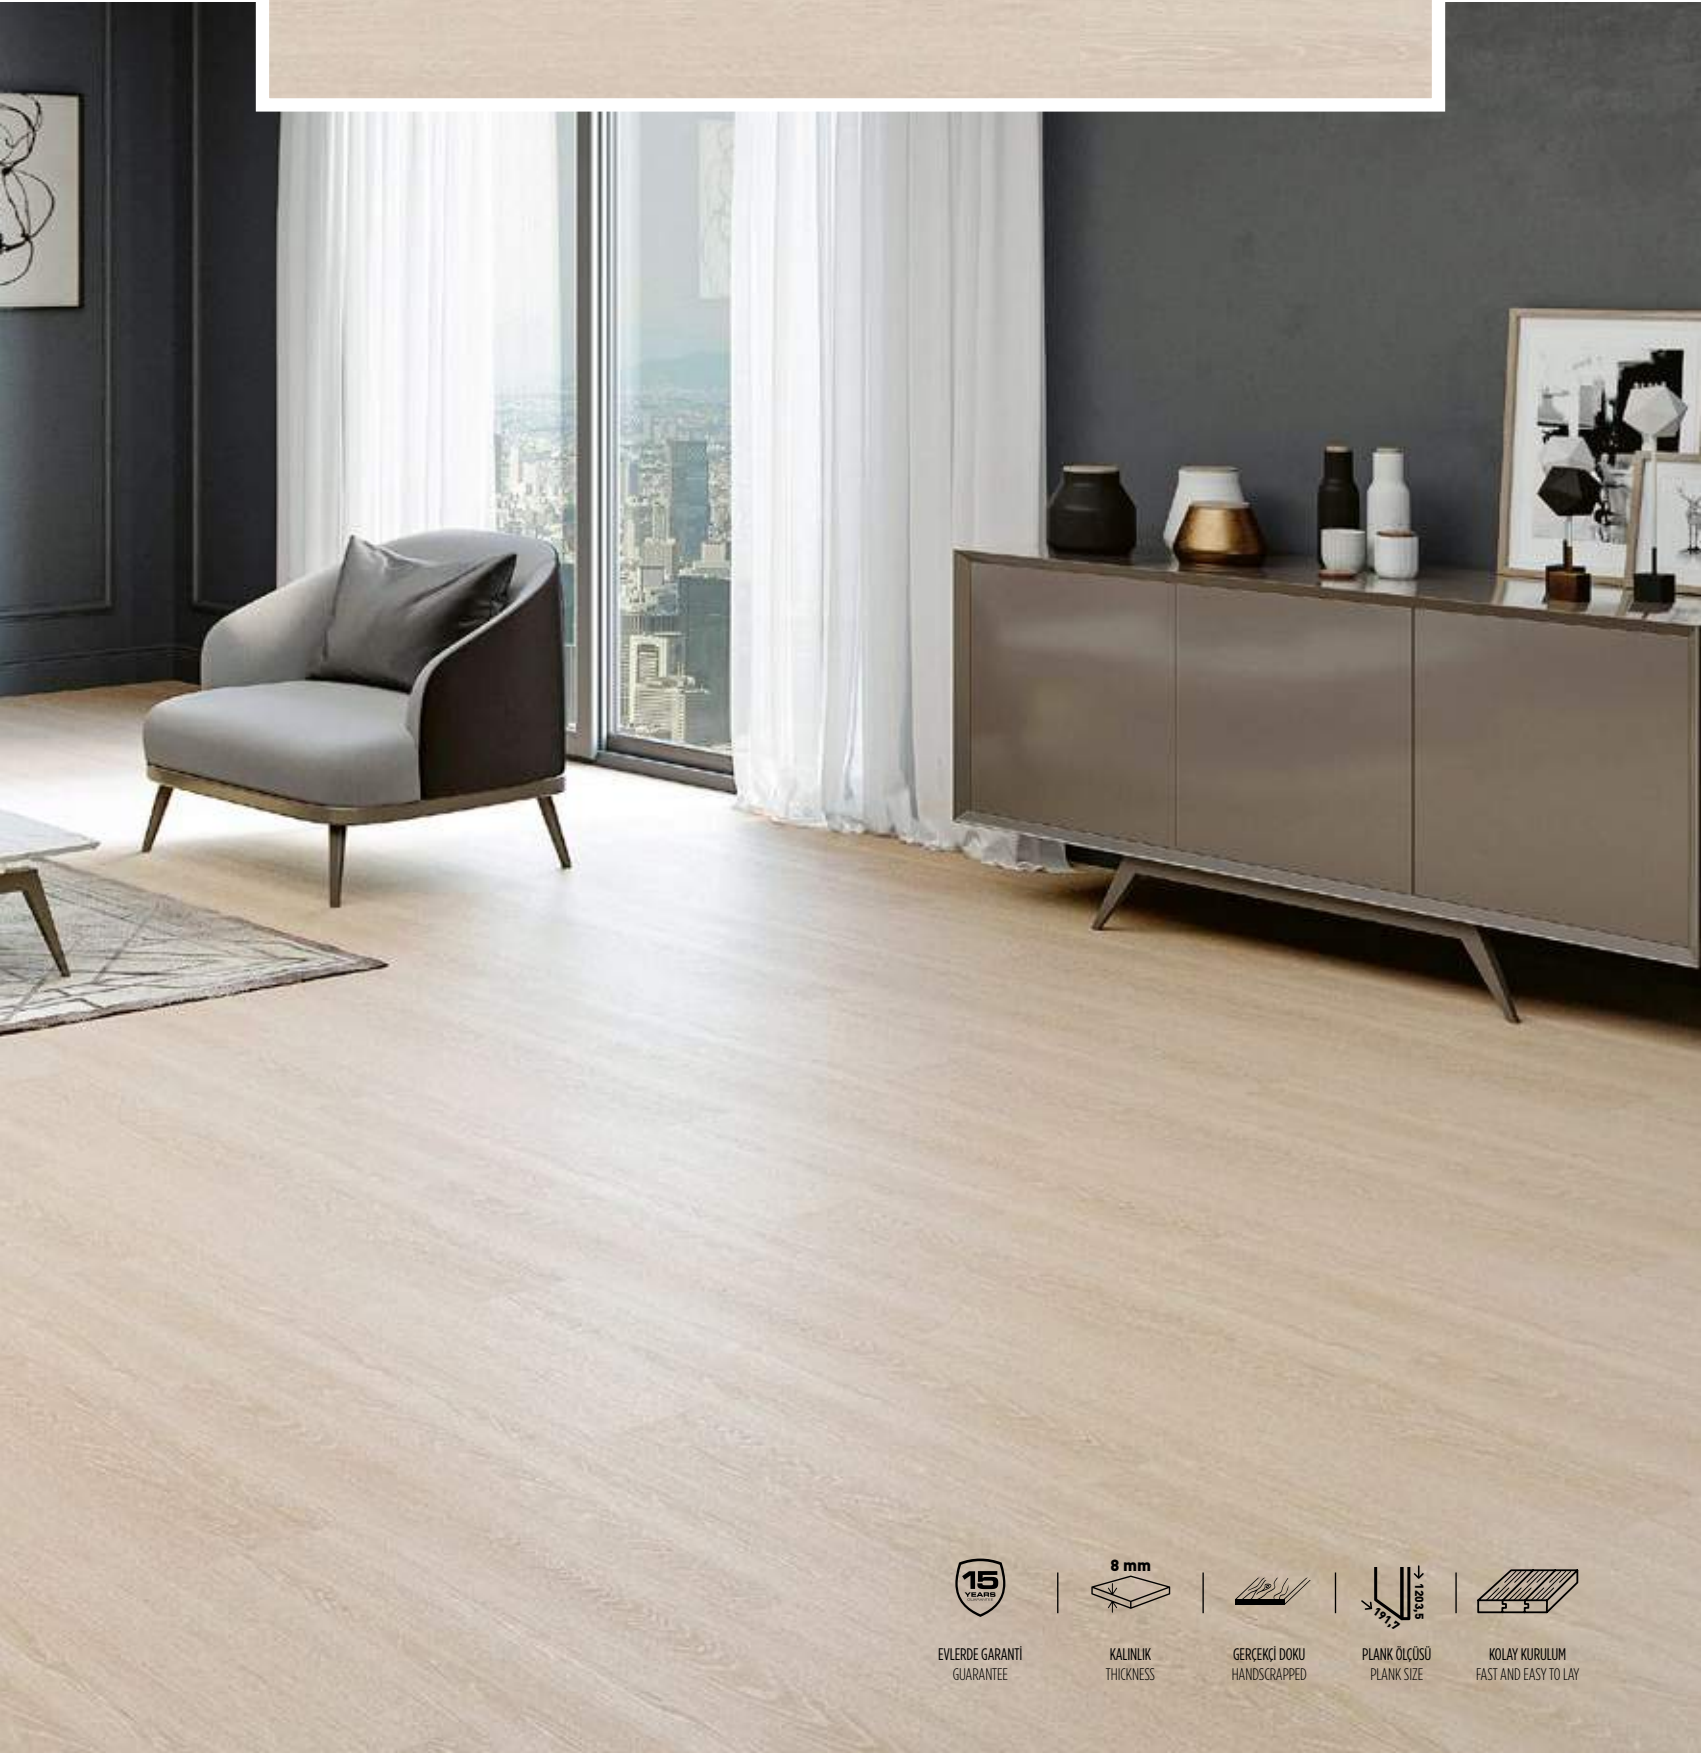

EVLERDE GARANTİ
GUARANTEE

KALINLIK
THICKNESS

GERÇEKÇİ DOKU
HANDSCRAPPED

PLANK ÖLÇÜSÜ
PLANK SIZE

KOLAY KURULUM
FAST AND EASY TO LAY