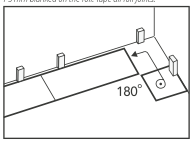

Adım adım uygulama rehberi. Step by step application guide.

180°